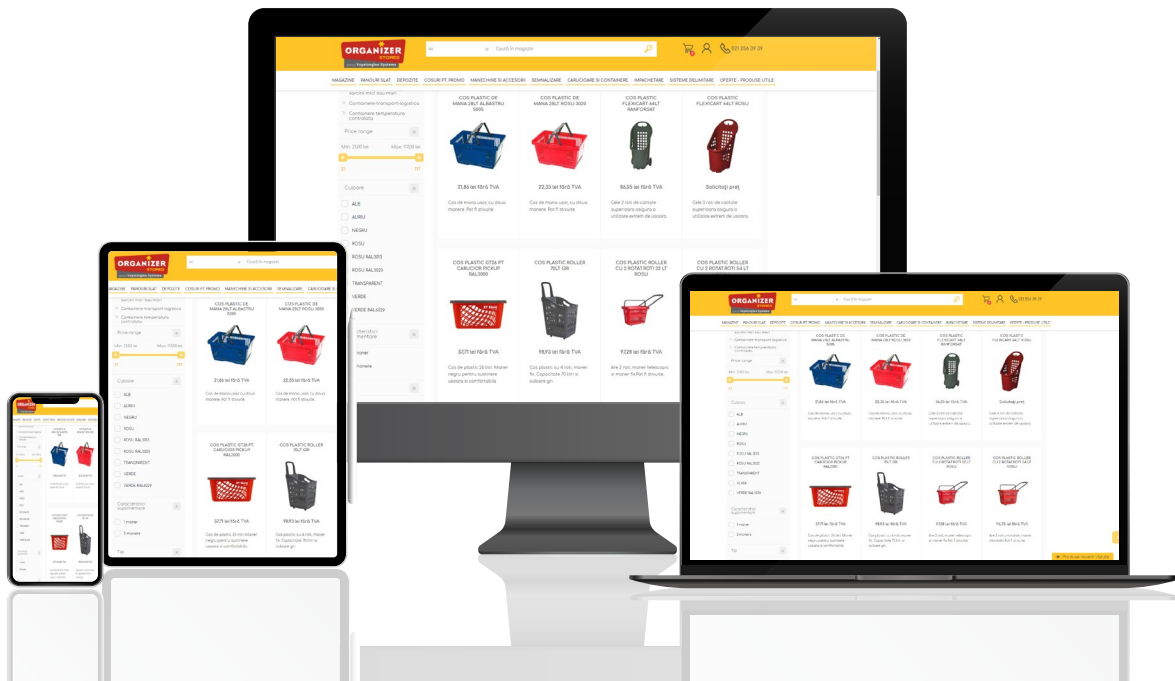

ORGANIZER STORES

grup Voyatzoglou Systems

VOYATZOGLU SYSTEMS ROMANIA S.R.L.
ROMANIA | BUCHAREST

Olympian East Bucharest - Șos. Olteniței nr. 249 B Bis.
Popești-Leordeni - 077160

+40 212 563 939, +40 212 528 077

+40 723 373 358

www.facebook.com/organizerstores.romania

Organizerstores Romania

+40 212 563 633

distributie@eurofit.ro

www.organizerstores.ro