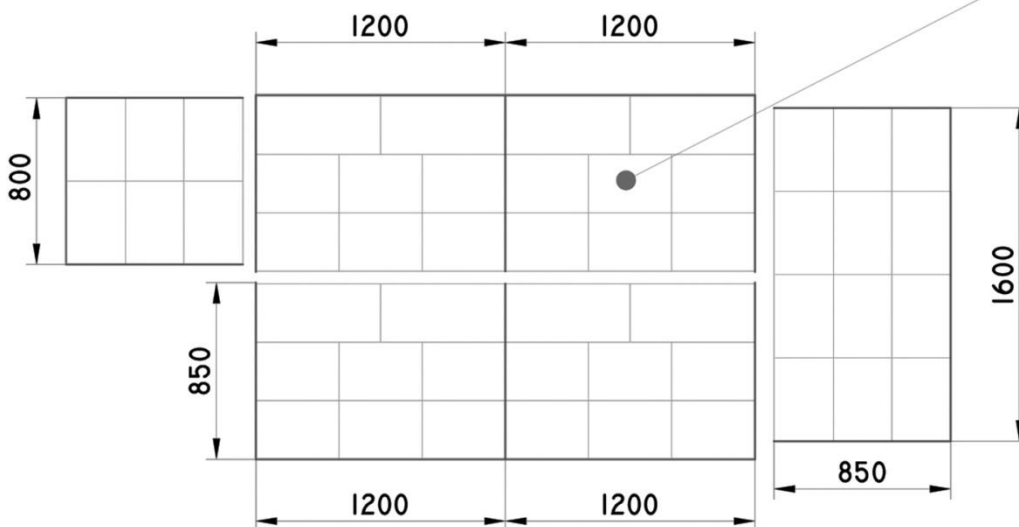

Exemplu de gondolă din Standuri Perete